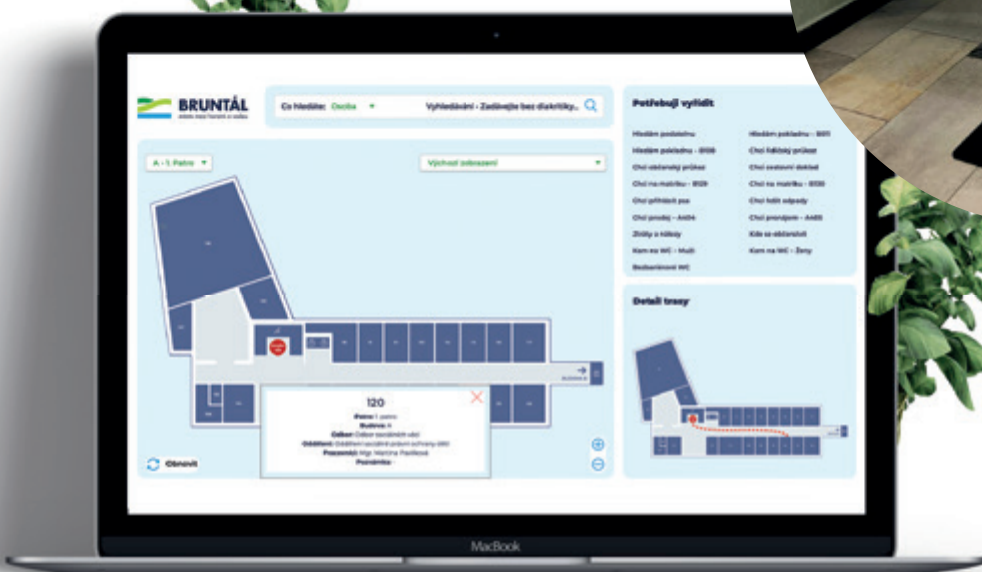

Navigace a interaktivní mapy na úřadech, budovách a v centrech

Zjednodušte občanům orientaci a pohyb v budově

Navigační panely a software pro budovy úřadů jsou moderní řešení, která zajišťují efektivní orientaci návštěvníků a zlepšují komunikaci uvnitř budov. DigiDay zajišťuje kompletní dodávku navigačních panelů i vývoj a správu softwaru, včetně tvorby vlastních mapových podkladů na míru každé budově.

Funkce

- Směrování návštěvníků do cíle
- Vyhledávání osob, kanceláří, oddělení
- Rychlé volby, např. Hledám podatelnu
- Přepínání mezi patry, budovami
- Napojení na webové stránky a přejímání aktuálních informací
- Přepínání jazyků
- Snadná obsluha a editace
- Interaktivní grafika v identitě zákazníka

Náš tým vytváří a spravuje veškerý software potřebný pro provoz navigačních panelů. Administrátoři mohou aktualizovat mapy, seznamy zaměstnanců a úřední informace.

Příklady využití

- Městské a obecní úřady
- Soudy a státní instituce
- Administrativní budovy
- Obchodní centra

Navigace
Městský úřad Bruntál