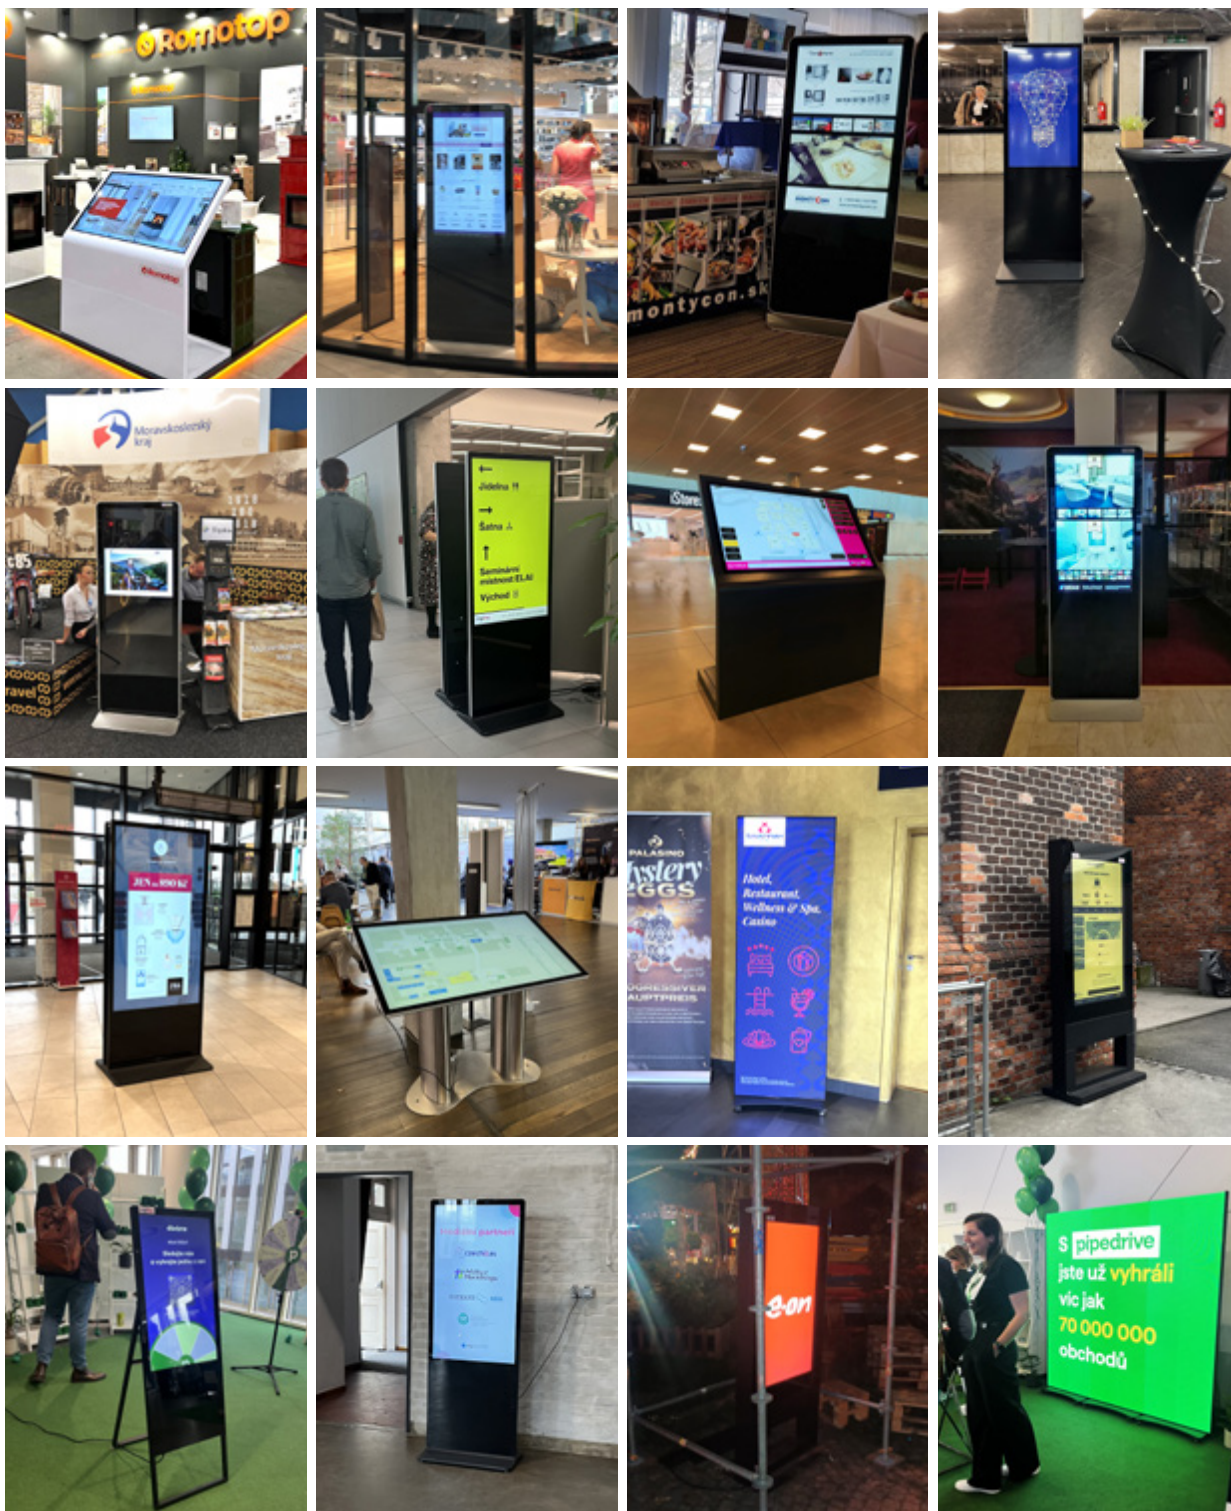

Pronájem panelů na veletrhy a akce

Pozornost je vzácná – Vemte si ji pro sebe

V dnešní době, kdy vizuální komunikace rozhoduje o úspěchu značky, jsou digitální panely klíčovým nástrojem pro oslovení publika. Pozornost je stále vzácnější, a proto je důležité využívat digitální řešení, která zaujmou. Oživte svoji prezentaci a oslovte nové zákazníky.