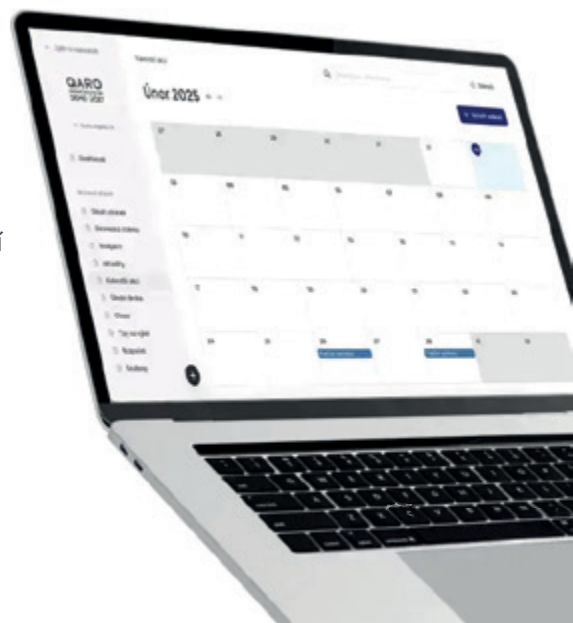

## Kalendář akcí

Jednoduše přidávejte a plánujte akce do kalendáře.

## Analytika

Rozklíčujte kolik máte návštěvníků, jaká je oblast jejich zájmu a co konkrétně hledají.

# QARO - Moderní weby pro obce

SKVĚLÉ  
ZAVÁDĚCÍ  
CENY