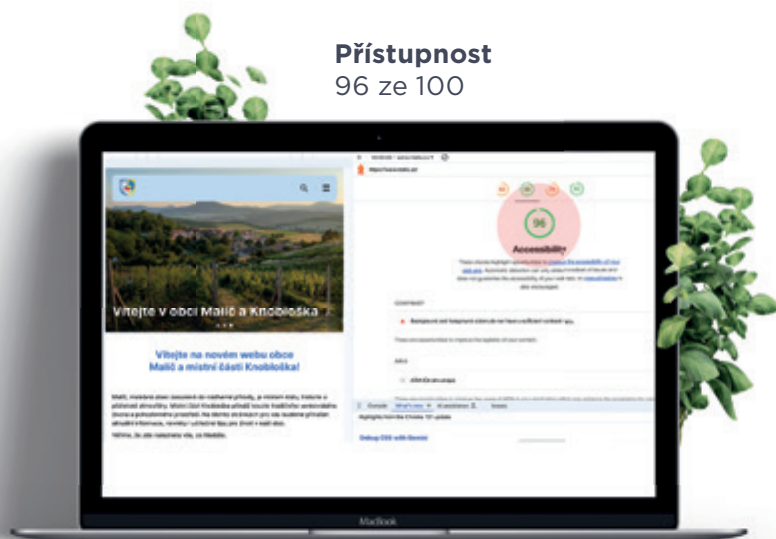

#### Jednoduchost

Na českém trhu nenajdete přívětivější editor. Aktualitu vložíte za pár vteřin. Můžete ale v „staviteli stránky“ rozvinout svoji kreativitu.

#### Přístupnost

96 ze 100