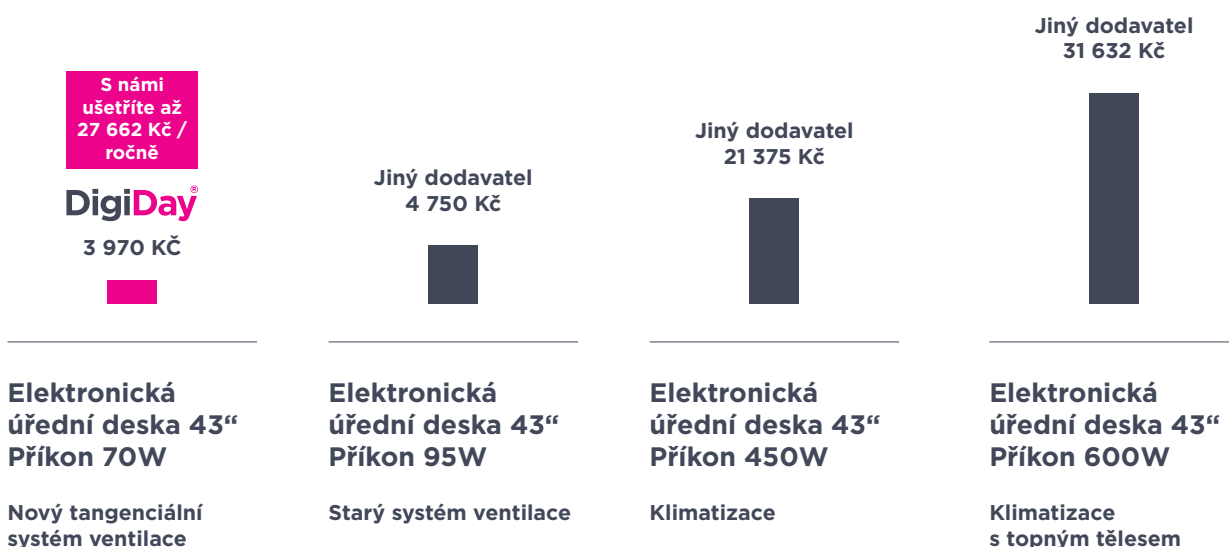

S více než 830 instalacemi v České a Slovenské republice, neustálými inovacemi a vývojem se považujeme za lídry v oblasti digitálních informačních systémů. Naše řešení splňují všechny potřebné certifikace a standardy, čímž zajišťujeme maximální bezpečnost a funkčnost pro města, obce, instituce i firmy.

Průmyslové displeje LG s nejnižší spotřebou energie na trhu zaručují špičkovou obrazovou kvalitu a energetickou účinnost. Průměrný příkon je jen 70 W.

Extrémní odolnost - Tangenciální ventilační systémem zajišťuje bezchybný provoz v teplotách od -40 °C do +75 °C, a to bez nutnosti klimatizační jednotky.

Ledware - DigiDay úřední desky jsou poháněny vlastním systémem LEDWARE, který umožňuje automatické načítání informací z jakéhokoliv webu a spisové služby v Česku i na Slovensku. Pracuje plně v online i offline režimu.

Široká nabídka modulů, stačí si vybrat - Jízdní řády, turistické mapy, virtuální prohlídky obce, kalendáře akcí, obecní zpravodaje, informace pro turisty, novinky, aktuality atd.

Důsledně jsme se zaměřili na to, aby naše digitální úřední desky byly optimalizovány na nejnižší možnou spotřebu.

Srovnání spotřeby