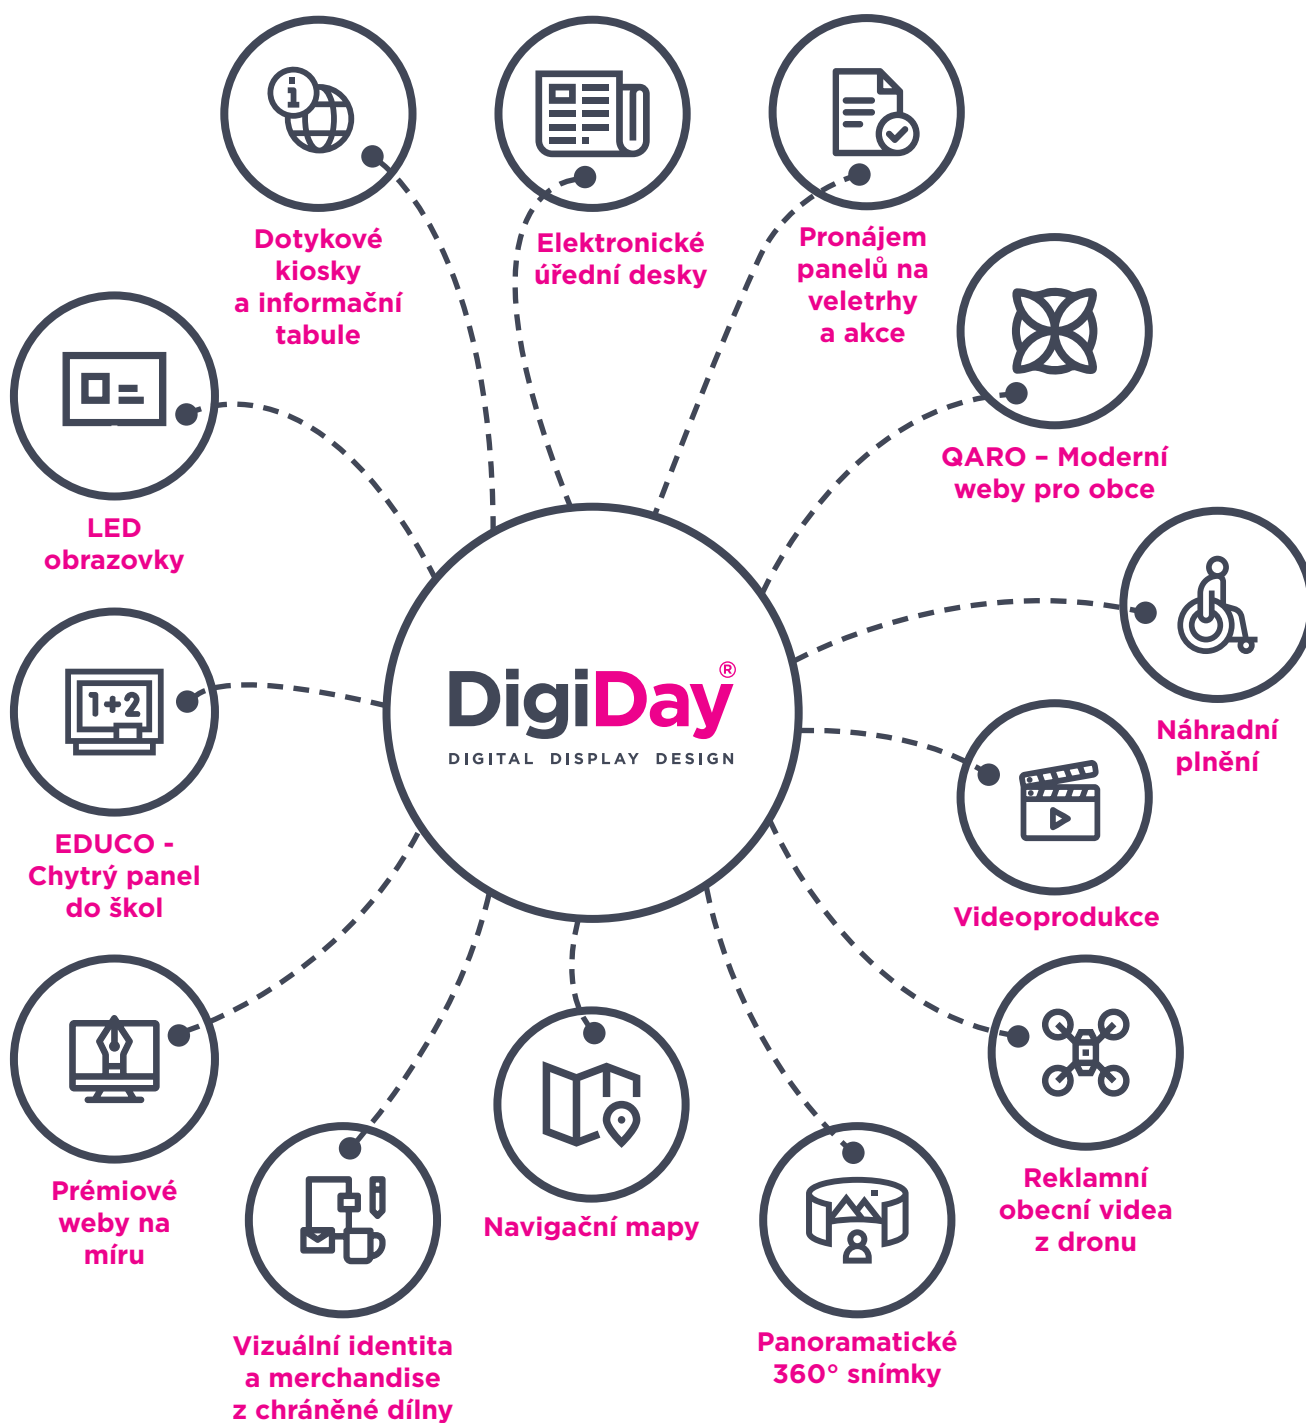

## DIGITAL — DISPLAY — DESIGN

Naším cílem je stát se klíčovým partnerem pro digitalizaci a vizualizaci veřejného prostoru v České a Slovenské republice.

Všechny naše služby a produkty k tomu směřují, snažíme se o zlepšení komunikace mezi institucemi a občany, mezi firmami a zákazníky. Pomáhají nám v tom naše technologie a kreativní přístup.

Naším posláním je pomáhat samosprávám a firmám růst, odlišit se a uspět v digitálním světě prostřednictvím chytrých a na míru přizpůsobených řešení.

Ing. David Stružka

Martin Klimánek

# Spektrum našich služeb

Poskytujeme komplexní digitální řešení zaměřená na moderní prezentaci, efektivní komunikaci a technologický rozvoj. Naším cílem je pomáhat obcím, institucím a firmám budovat silnou digitální identitu a využívat inovativní technologie pro profesionální a účelnou prezentaci.

# DigiDay: Váš partner pro moderní komunikaci samospráv

**Ve společnosti DigiDay Czech s.r.o. se od roku 2017** specializujeme na poskytování inovativních digitálních řešení, která umožňují městům a obcím efektivně a přehledně komunikovat s občany. Přes 70 specialistů se každý den stará o vaši spokojenost.