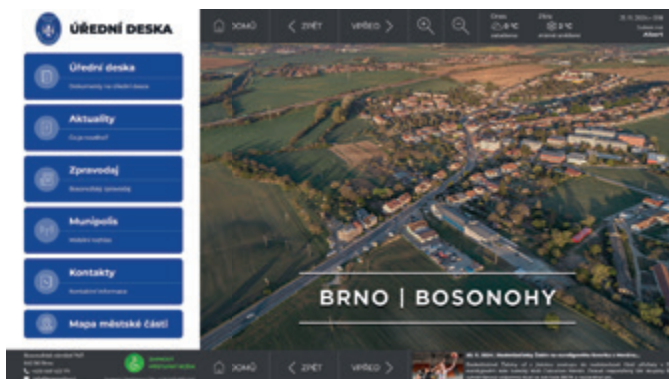

Elektronické úřední desky

Profesionální servis, údržba a náhradní díly

Naše odborné servisní služby zajišťují spolehlivý provoz a dlouhodobou životnost vašich systémů. Díky pravidelné údržbě a rychlým zásahům minimalizujeme výpadky a zajišťujeme maximální efektivitu.

Software Ledware EÚD

Můžete si vybrat z desítek designů