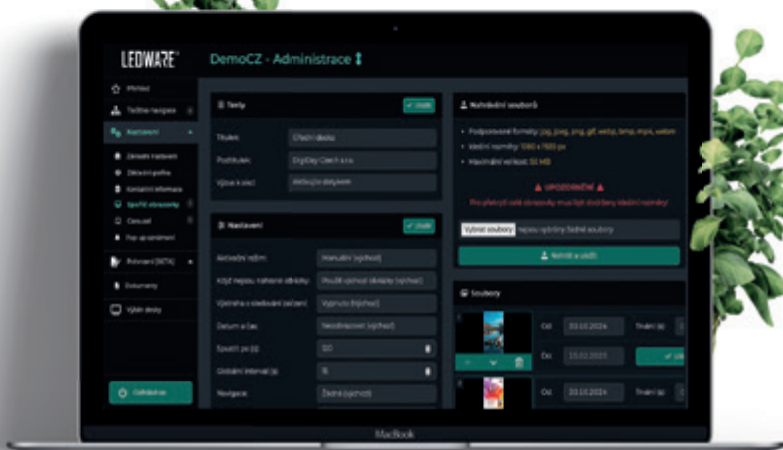

Software Ledware EÚD

Administrace úředních desek